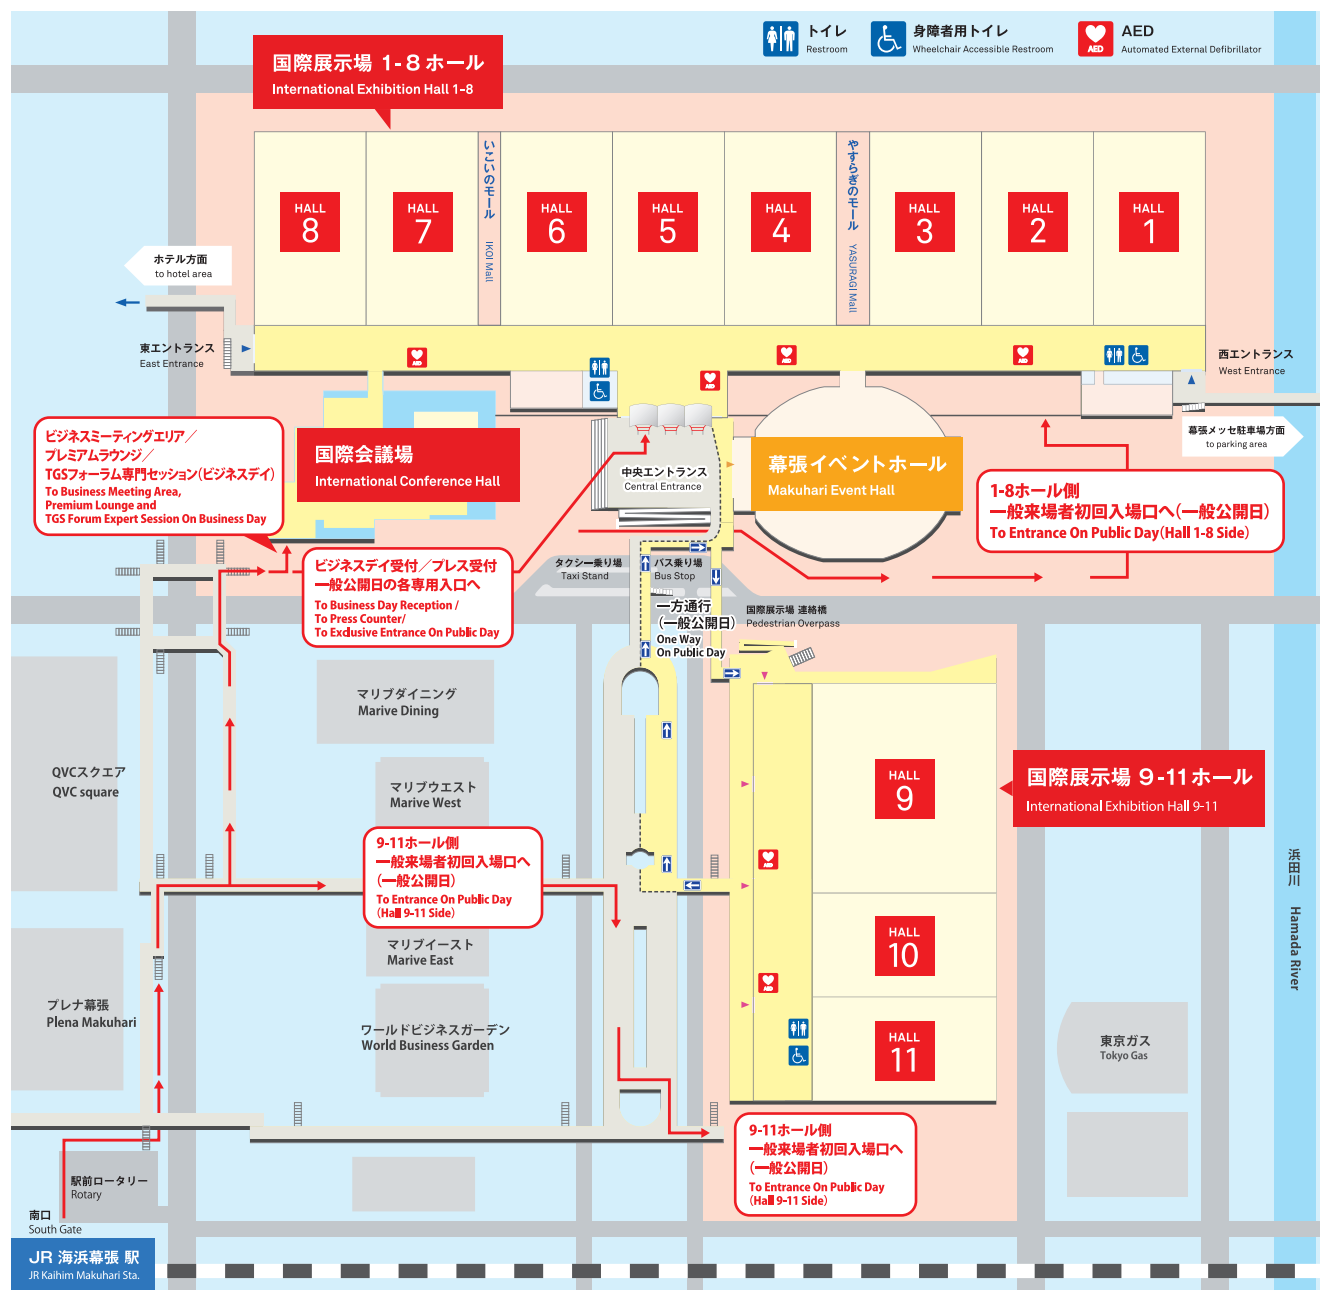

TOKYO GAME SHOW 2015

会場MAP FLOOR MAP

史上最大の規模で開催される東京ゲームショウ2015。その全体図から各コーナーの詳細まで分かる、会場MAPを用意しました。このMAPは公式アプリ「TGS Guide」でも提供しています。(P80参照)

TOKYO GAME SHOW 2015 is held in the largest scale on its history. The venue MAP provides an overhead view and covers details of each area. The venue MAP is also available at official app "TGS Guide". (See Page 80)